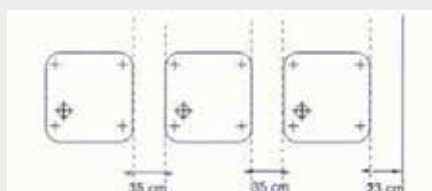

- Han dryer, with infrared sensor

Tensión: 230V	Potencia total: 1650W
Frecuencia: 60Hz	Vida útil motor: 7000 horas
Peso: 2.70Kg	Potencia resistencia: 2000 W
Caudal eficaz: 225 m3/h	r.p.m. 5000
Velocidad aire: 60 km/h	